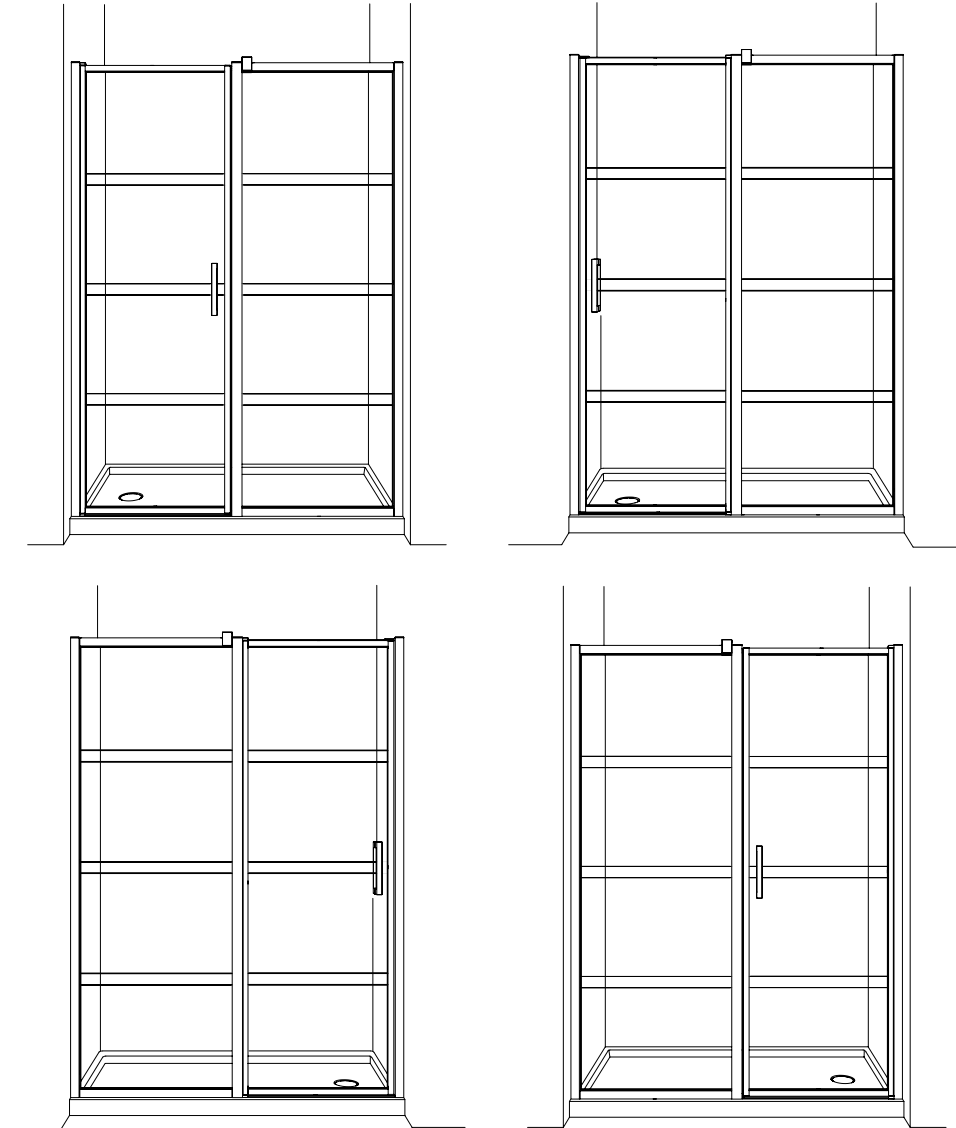

Technical information / *Information technique*

Project / <i>Projet</i> : Contact : Date : Tel / <i>Tél</i> :	Products and specifications are subject to change without notice. Please contact our sale office for any further enquiry. <i>Les produits et les caractéristiques peuvent être modifiés sans préavis. Pour toute demande de renseignements, veuillez communiquer avec notre service à la clientèle.</i>	GLASS OPTIONS / VERRE 5/16" (8mm) 43 : Clear with black silk screen / <i>Clair avec sérigraphie de noir sur le verre</i>	FINISH OPTIONS / FINI 33 : Matte Black / <i>Noir mat</i>

POSSIBLE CONFIGURATIONS / CONFIGURATIONS POSSIBLES

garantie limitée de 10 ans
10
year limited warranty

FLEURCO™SEKUR⁺
PROTECTION DE SÉCURITÉ (S.R.É.)
SAFETY PROTECTION (S.R.T.)

5 year limited warranty / *Garantie limitée de 5 ans*

Microtek®
FLEURCO
Glass surface protection
Protection de verre