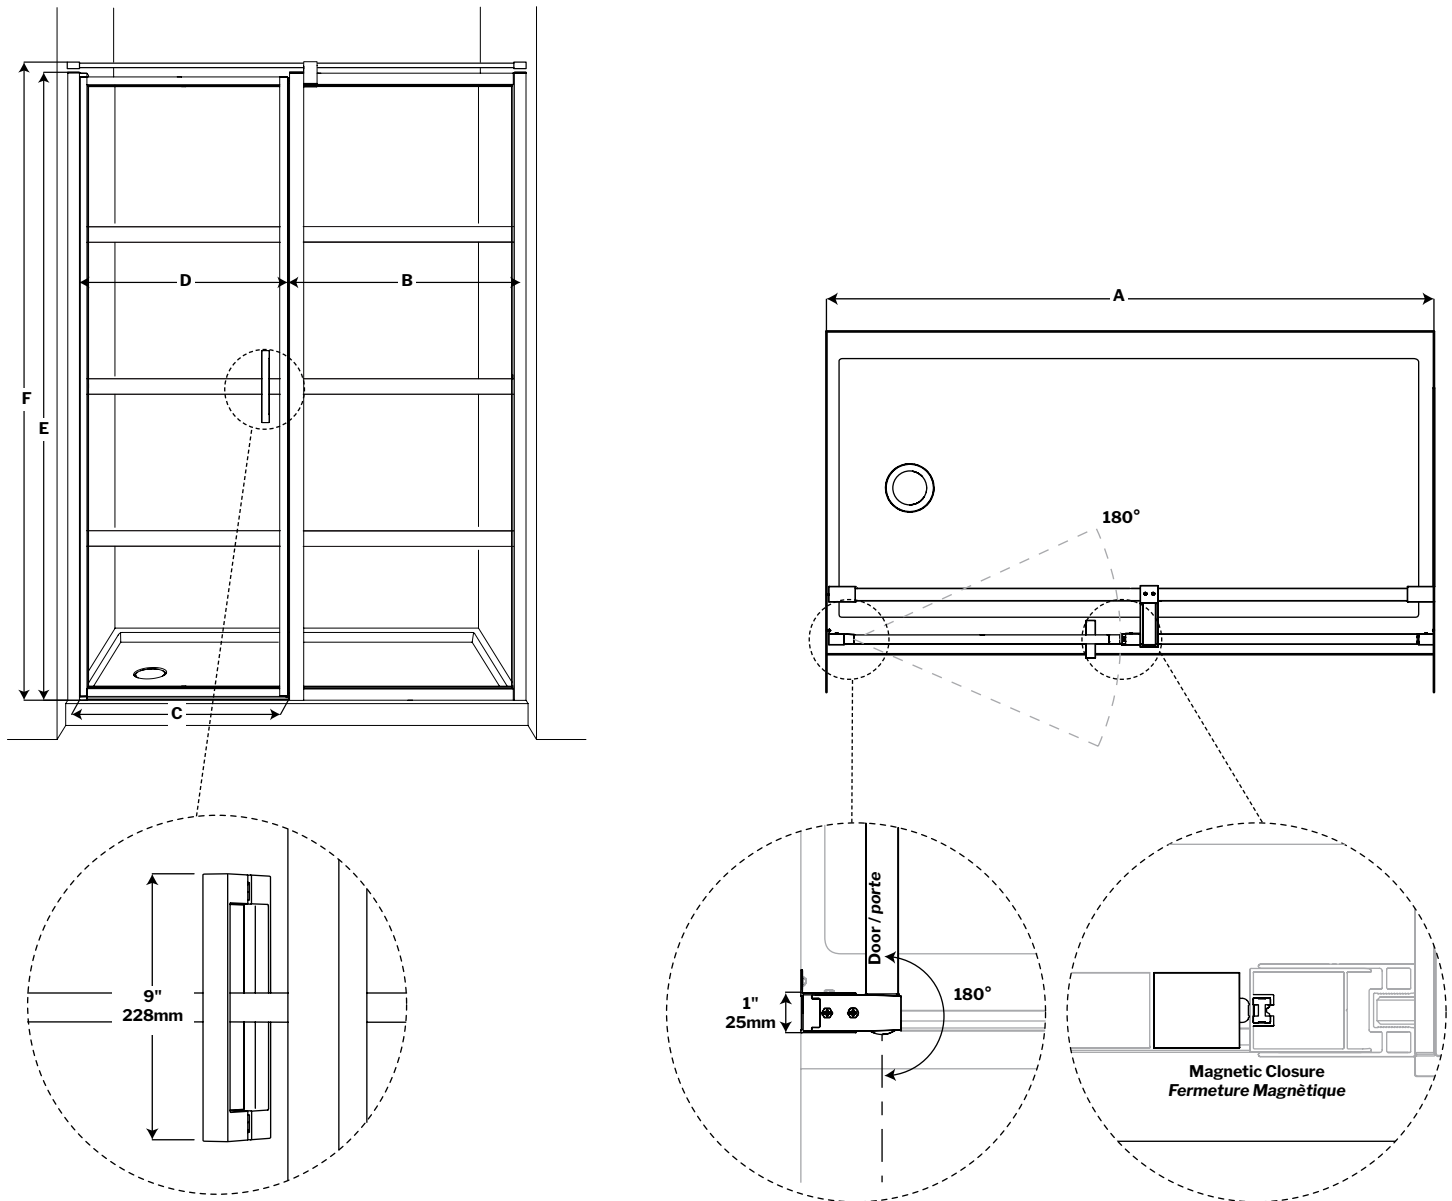

Technical information / Information technique

Project / <i>Projet</i> : Contact : Date : Tel / <i>Tél</i> :	Products and specifications are subject to change without notice. Please contact our sale office for any further enquiry. <i>Les produits et les caractéristiques peuvent être modifiés sans préavis. Pour toute demande de renseignements, veuillez communiquer avec notre service à la clientèle.</i>	GLASS OPTIONS / VERRE 5/16" (8mm) 43 : Clear with black silk screen / Clair avec sérigraphie de noir sur le verre	FINISH OPTIONS / FINI 33 : Matte Black / Noir mat

garantie limitée de 10 ans
10
year limited warranty

FLEURCO-SEKUR⁺
PROTECTION DE SÉCURITÉ (S.R.É.)
SAFETY PROTECTION (S.R.T.)

5 year limited warranty / Garantie limitée de 5 ans

Microtek®
FLEURCO
Glass surface protection
Protection de verre